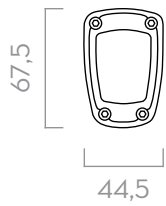

#### PULSER

OOO452030	0,6	1,3	130X65X108	5,1X2,6X4,3		1
OOO452000	0,5	1,1	130X65X108	5,1X2,6X4,3		1
FOO452060	0,77	1,7	140X110X70	2,5X4,3X2,7		1

FILTRATION

FLUID MONITORING

TANK MONITORING

HOSE REELS

ACCESSORIES

### CHART

### DIMENSIONS

K200 FRONT  
K200 HP pulser FRONT

K200 SIDE  
K200 HP pulser BOTTOM

K200 pulser SIDE

K200 pulser BOTTOM

Dimensions expressed in millimeters