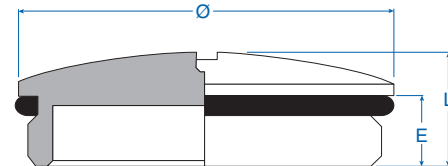

External thread	Diameter mm	Thread length mm (E)	Complete length mm (L)	Cat. No.	Std. Pk.
PG					
PG 7	15	6	8	7215517	100
PG 9	19	6	9	7215525	100
PG 11	22	6	9	7215533	100
PG 13.5	25	6	9.5	7215541	100
PG 16	27	6	9.5	7215550	100
PG 21	33	8	11	7215568	100
PG 29	44	8	12	7215576	100
PG 36	55	10	15	7215584	50
PG 42	62	10	16	7215592	50
PG 48	69	12	18.5	7215606	50
Metric					
M 12 x 1.5	16	6	8	7217312	50
M 16 x 1.5	20	6	8	7217316	50
M 20 x 1.5	26	8	10.5	7217320	50
M 25 x 1.5	32	8	11	7217325	20
M 32 x 1.5	40	10	13.5	7217332	20
M 40 x 1.5	48	10	14	7217340	20
M 50 x 1.5	55	12	17	7217350	10
M 63 x 1.5	70	12	18	7217363	5

Material:

- Nickel-plated brass
- O-ring, Nitril

Characteristics:

- PG/Metric thread
- Round, with slot

Nickel-Plated Brass

External thread	Diameter mm	Thread length mm (E)	Complete length mm (L)	Cat. No.	Std. Pk.
PG					
PG 7	14	5	8	6700507	50
PG 9	17	6	9	6700509	50
PG 11	20	6	9	6700511	50
PG 13.5	22	6.5	9.5	6700513	50
PG 16	24	6.5	9.5	6700516	25
PG 21	30	7	11	6700521	20
PG 29	39	8	12	6700529	15
PG 36	50	9	15	6700536	10
PG 42	57	10	16	6700542	10
PG 48	64	10	16	6700548	10
Metric					
M 12 x 1.5	14	5	7	6700612	100
M 16 x 1.5	18	6	8	6700616	100
M 20 x 1.5	22	6.5	8.5	6700620	100
M 25 x 1.5	27	7	10	6700625	100
M 32 x 1.5	34	8	11	6700632	50
M 40 x 1.5	44	9	13	6700640	50
M 50 x 1.5	54	10	14.5	6700650	25
M 63 x 1.5	67	10	15	6700663	25