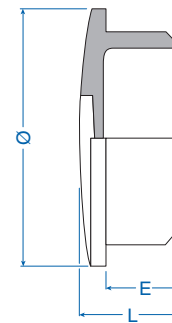

Plug

Material:

- Polyamide
- 25 % glass fiber reinforced

Characteristics:

- PG/Metric
- Round, with slot

Temperature Range

-30 to 120°C
(-22 to 248°F)

Polyamide

External thread	Diameter mm	Thread length mm (E)	Complete length mm (L)	Cat. No.	Std. Pk.
PG					
PG 7	15	6	8	7215517	100
PG 9	19	6	9	7215525	100
PG 11	22	6	9	7215533	100
PG 13.5	25	6	9.5	7215541	100
PG 16	27	6	9.5	7215550	100
PG 21	33	8	11	7215568	100
PG 29	44	8	12	7215576	100
PG 36	55	10	15	7215584	50
PG 42	62	10	16	7215592	50
PG 48	69	12	18.5	7215606	50
Metric					
M 12 x 1.5	16	6	8	7217312	50
M 16 x 1.5	20	6	8	7217316	50
M 20 x 1.5	26	8	10.5	7217320	50
M 25 x 1.5	32	8	11	7217325	20
M 32 x 1.5	40	10	13.5	7217332	20
M 40 x 1.5	48	10	14	7217340	20
M 50 x 1.5	55	12	17	7217350	10
M 63 x 1.5	70	12	18	7217363	5

Material:

- Nickel-plated brass
- O-ring, Nitril

Characteristics:

- PG/Metric thread
- Round, with slot

Nickel-Plated Brass

External thread	Diameter mm	Thread length mm (E)	Complete length mm (L)	Cat. No.	Std. Pk.
PG					
PG 7	14	5	8	6700507	50
PG 9	17	6	9	6700509	50
PG 11	20	6	9	6700511	50
PG 13.5	22	6.5	9.5	6700513	50
PG 16	24	6.5	9.5	6700516	25
PG 21	30	7	11	6700521	20
PG 29	39	8	12	6700529	15
PG 36	50	9	15	6700536	10
PG 42	57	10	16	6700542	10
PG 48	64	10	16	6700548	10
Metric					
M 12 x 1.5	14	5	7	6700612	100
M 16 x 1.5	18	6	8	6700616	100
M 20 x 1.5	22	6.5	8.5	6700620	100
M 25 x 1.5	27	7	10	6700625	100
M 32 x 1.5	34	8	11	6700632	50
M 40 x 1.5	44	9	13	6700640	50
M 50 x 1.5	54	10	14.5	6700650	25
M 63 x 1.5	67	10	15	6700663	25