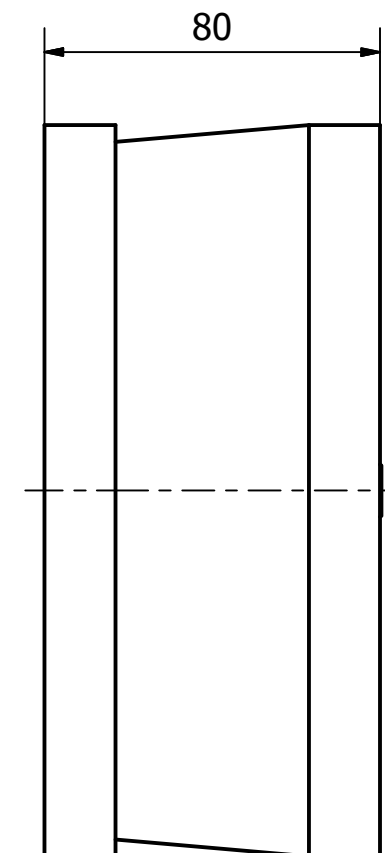

DN100 (4")

Airport components

C/Nicolás de Bussi 20 Elche Parque Empresarial

03203 Elche, Alicante (Spain)

Tel +34 965 463 463 Email: info@airportcomponents.com