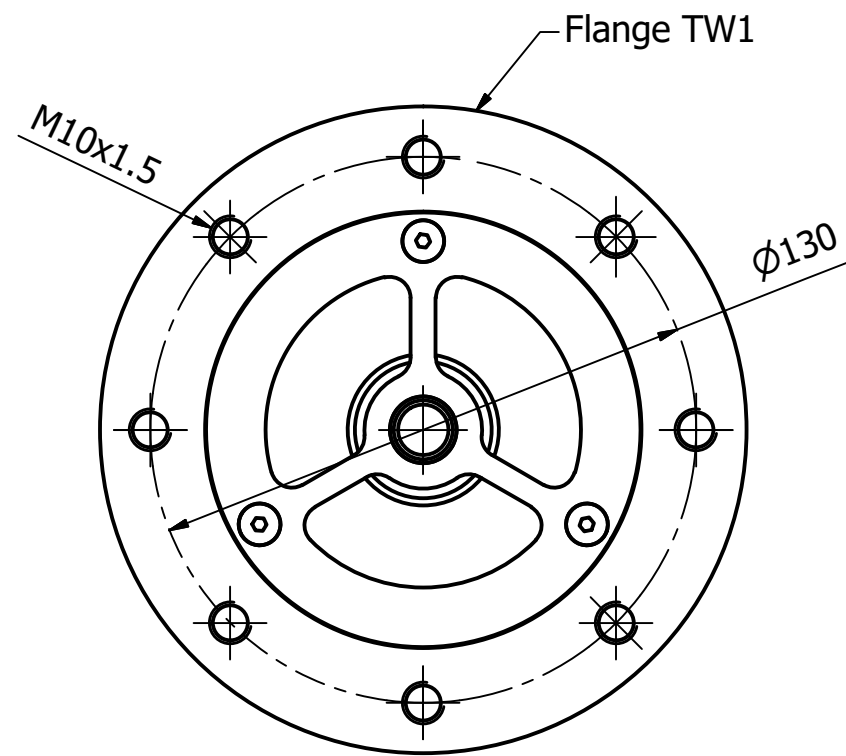

DN80 (3")

DN100 (4")

Airport components

C/Nicolás de Bussi 20 Elche Parque Empresarial

03203 Elche, Alicante (Spain)

Tel +34 965 463 463 Email: info@airportcomponents.com