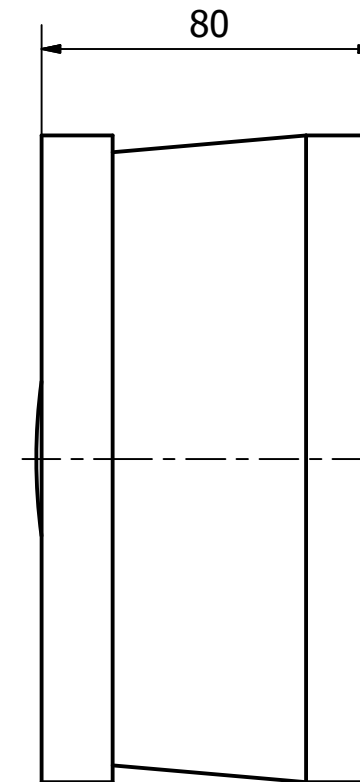

DN80 (3")

DN100 (4")

Airport components

C/Nicolás de Bussi 20 Elche Parque Empresarial

03203 Elche, Alicante (Spain)

Tel +34 965 463 463 Email: info@airportcomponents.com