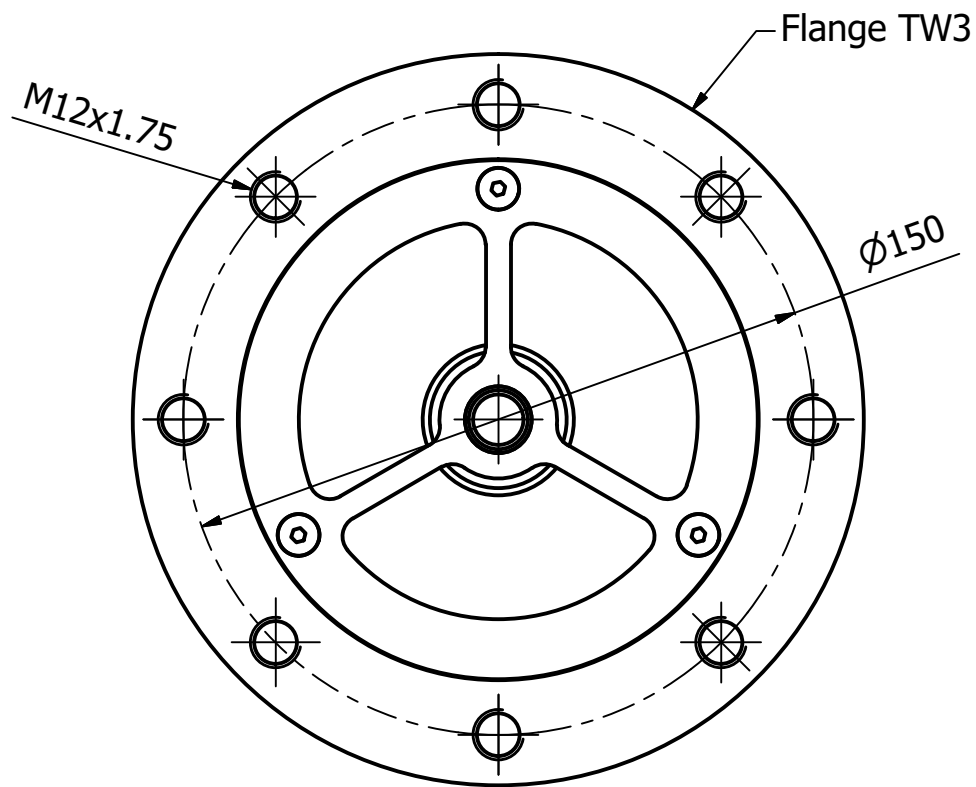

DN100 (4")

Airport components

C/Nicolás de Bussi 20 Elche Parque Empresarial

03203 Elche, Alicante (Spain)

Tel +34 965 463 463 Email: info@airportcomponents.com